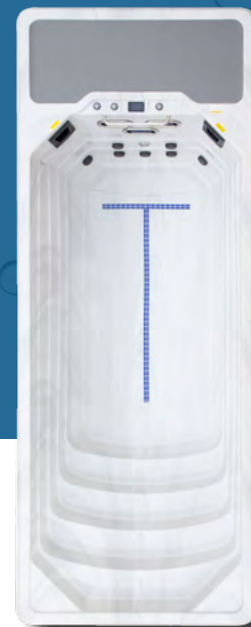

Datenblatt

TIMAX SLS 6000

INGROUND

DER SWIMMINGPOOL FÜR DEN
KOMPLETTEN VER- UND EINBAU.

Technische Details

Abmessungen in cm	583 x 225 x 140
Sitzplatz/Liege	–
Wasserinhalt in l	8.500
Leergewicht/Gesamtgewicht in kg	1.400/9.900
Acrylwanne	Lucite Acryl + PU-Isolierung
Steuerungs- & Heizungssystem	Gecko YE-5 + IN.K1001
Heizung	Gecko 1 x 3 KW
Isolierung	ECO-TimePro 4-fach-Isolierung
Außenverkleidung	UV-beständiges PVC-Gehäuse
Farblichttherapie	Großes LED-Paket
Unterbodenwanne	Fieberglasboden
Anschluss	400 V
Jets	3 River Jets (Gegenstromanlage)
Wasserpumpen	3 x 3 PS
Desinfektionssystem	Ozonator
Zirkulationspumpe	1 x 0,5 PS
Druckluftpumpe	Nein
Luftdüsen	Nein
Aromatherapie	Nein
Rahmen	Edelstahl
Wassermanagment	Spa Pro watercare
Display	Gecko IN.K1001
Cover	Ja
Treppe	Integriert (bei nicht ebenerdigem Einbau ist die Swim Spa Treppe optional)
LED-Fontäne	Optional
Wasserfall	Optional
LED Pop-up Fontäne	Optional
Handgriffe	Swim Part 1