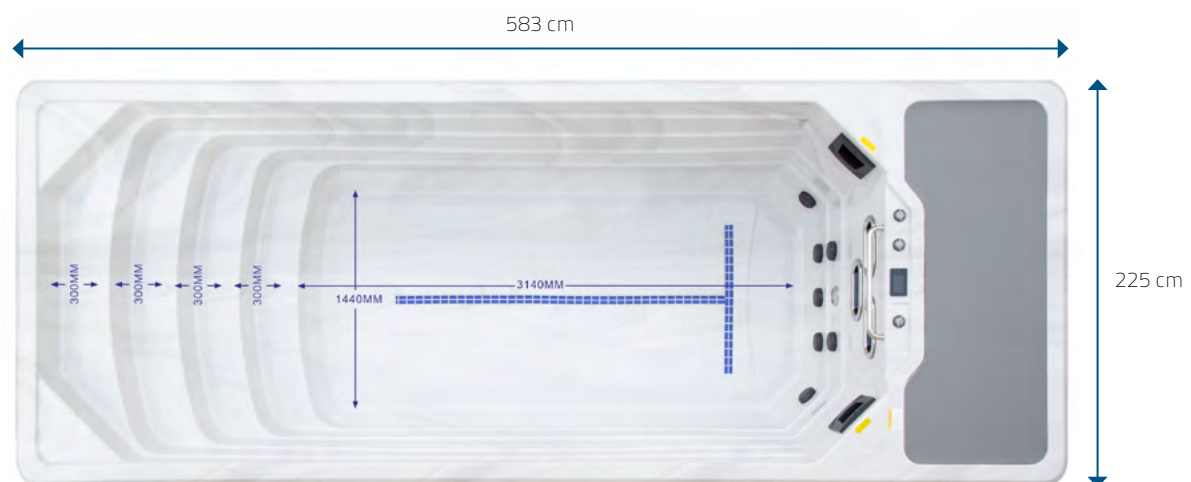

Maße

Haben Sie weitere Fragen zu diesem Produkt? Dann rufen Sie uns an unter +49 2234 219 242-0 oder schreiben Sie eine E-Mail an info@timeless-spa.de

Timeless Spa