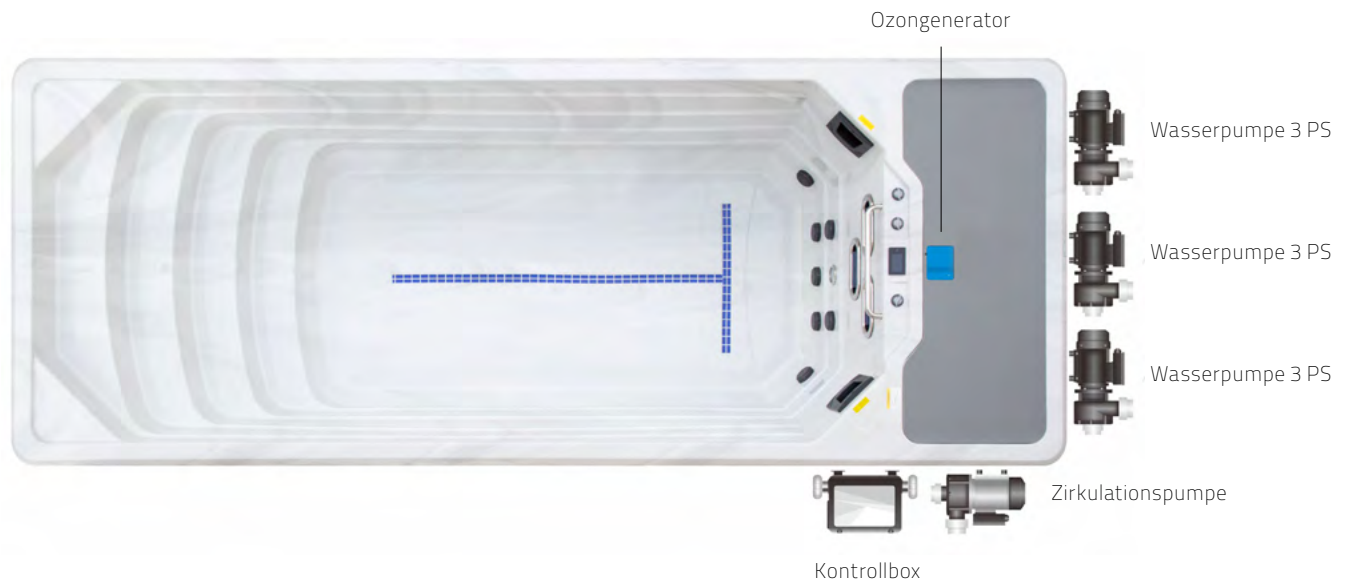

TIMAX SLS 6000 INGROUND

Technik