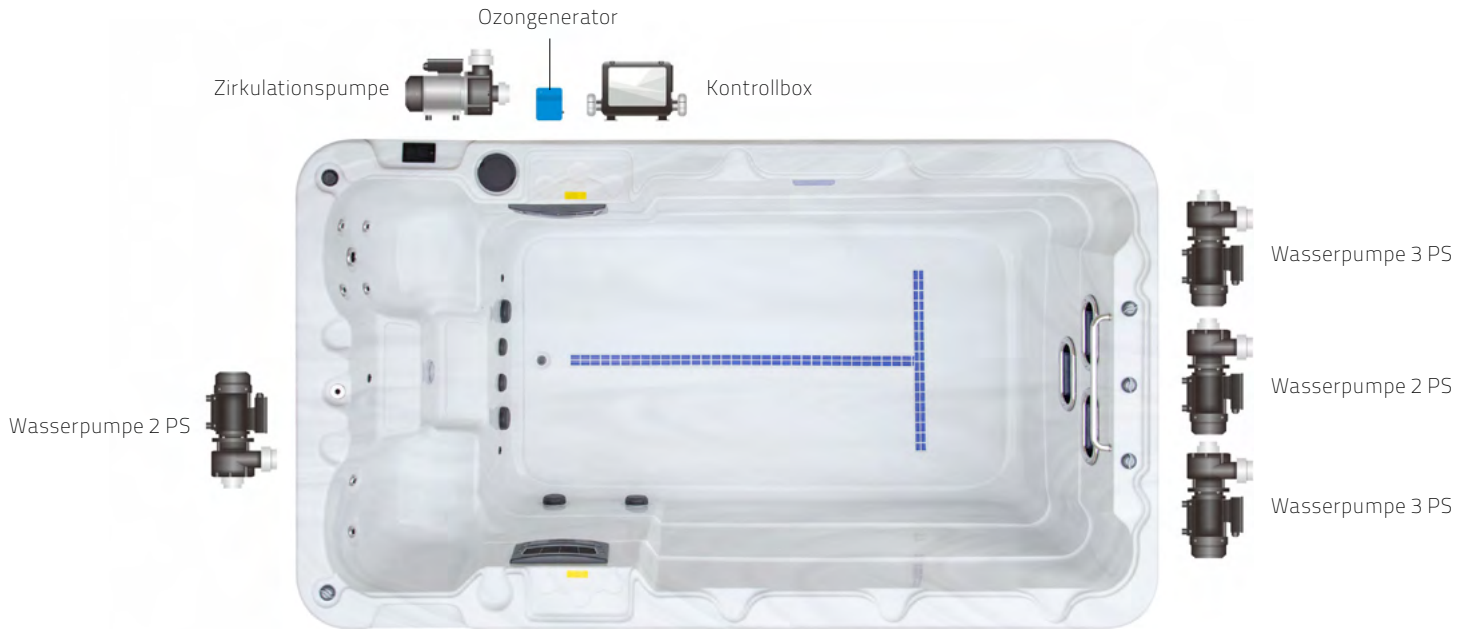

TIMAX SLS 431

Technik