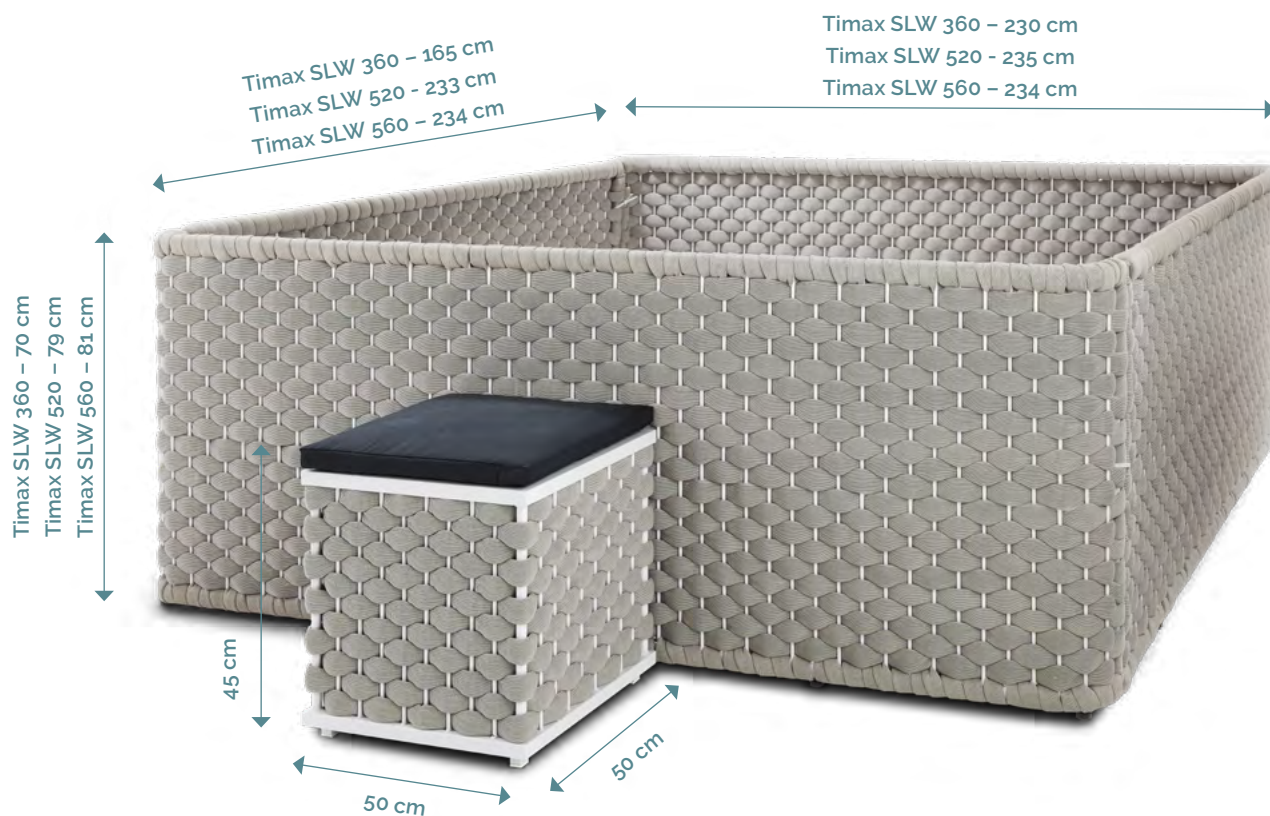

Protea

Lounge Pool Surround

Die Whirlpoolumrandung für die Modelle Timax SLW 360, 520 und 560 ist nicht nur ein echter Eycatcher und bildet eine wunderbare Symbiose zu den passenden Outdoor-Gartenmöbeln der Designlinie „PROTEA“ – nein, Ihr Whirlpool hüllt sich in eine „liebvolle Umarmung“. Mit dieser Umrandung, aus geflochtenem Olefin-Material und pulverbeschichteter Aluminiumkontur, geben wir Ihrer Outdoor-Oase ein Gefühl von Besonderheit. Eine passende Einstiegsmöglichkeit ist inclusive und kann ebenso artentfremdet werden als Sitzmöbel.

Produktmerkmale

- » luxuriöses, opulentes & modernes Design
- » Lounge-Komponenten kombinierbar (gegen Aufpreis)
- » stabil und belastbar

Artikelmerkmale

Bezeichnung	PROTEA Lounge Pool Surround
Artikelnummer	PRO.LOUPOSU.01
Design	Poolumrandung und Einstieg/Hocker
Maße Umrandung Timax SLW 360	230 cm/165 cm/70 cm (Länge/Breite/Höhe)
Maße Umrandung Timax SLW 520	235 cm/233 cm/79 cm (Länge/Breite/Höhe)
Maße Umrandung Timax SLW 560	234 cm/234 cm/81 cm (Länge/Breite/Höhe)
Maße Hocker (Länge/Breite/Höhe)	50 cm/50 cm/45 cm
Farbe Rahmen	Weiß
Farbe Ummantelung/Korpus	Hellgrau
Farbe Auflage Hocker/Einstieg	Schwarz
Material Rahmen	pulverbeschichteter Aluminiumrahmen
Material Anti-Slip-Matte	Gummi/PVC
Material Korpus	Olefin
Stil	Moderne
Besonderheiten	abnehmbares Kissen
Anzahl Gestell - Umrandung/Hocker	4 + 1
Pflegehinweise	bei Bedarf (sauberes Tuch + milde Seife)

Garantie:
3 Jahre

Kissen enthalten:
Ja

Haltbarkeit des Rahmens:
witterungsbeständig

Montage erforderlich:
teilweise

beständig gegen UV-Strahlung:
Ja

Abmessung*

* Die angegebenen Abmessungen können von denen des tatsächlichen Produkts abweichen.