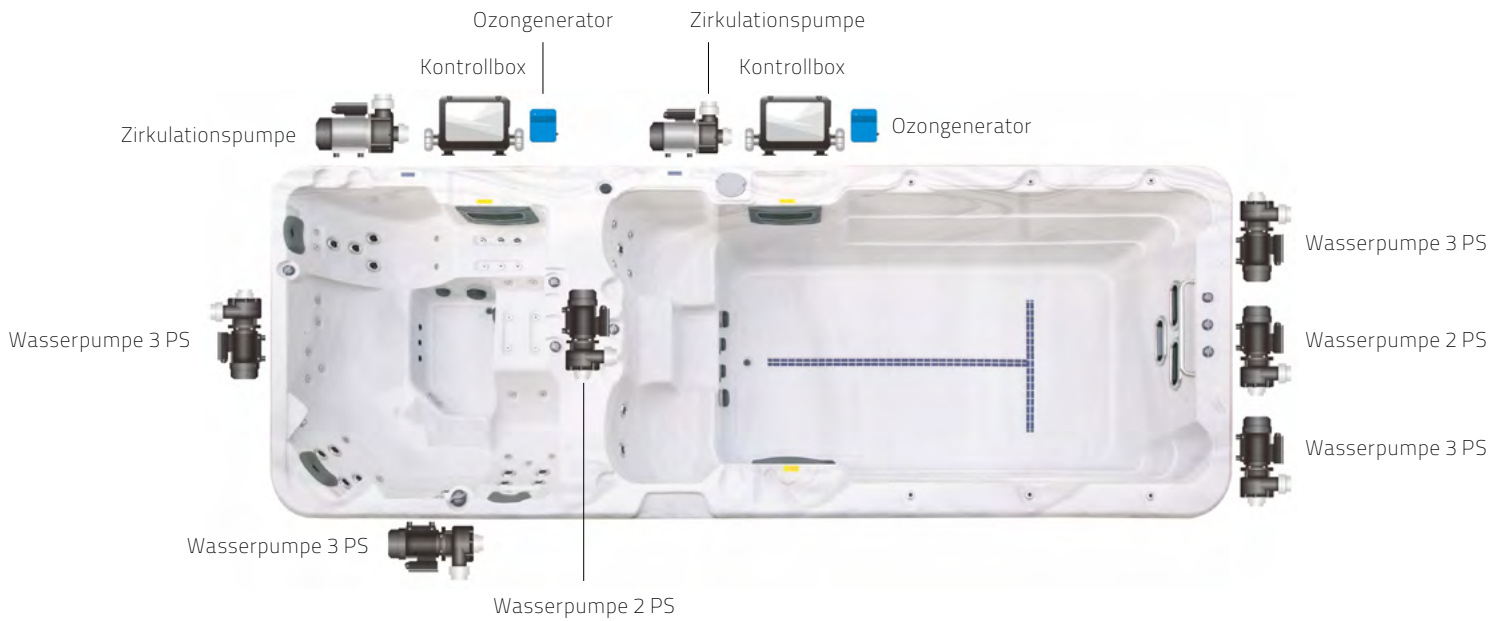

Datenblatt TIMAX SLS 680

EIN SWIM SPA DER NEUSTEN GENERATION
MIT ZWEI GETRENNTEN ZONEN, DIE FREI
VONEINANDER STEUERBAR SIND

Technische Details

Abmessungen in cm	585 x 225 x 140	
Sitzplatz/Liege	6/2	
Wasserinhalt in l	7.510	
Leergewicht/Füllmenge in kg	1.400/8.465	
Acrylwanne	Lucite Acryl + PU-Isolierung	
Steuerungs- & Heizungssystem	Gecko YE-5 + Gecko YE-3 + IN,K1001	
Heizung	2 x 3 KW	
Isolierung	ECO-TimePro 4-fach-Isolierung	
Außenverkleidung	UV-beständiges PVC-Gehäuse	
Farblichttherapie	Großes LED-Paket	
Unterbodenwanne	Fieberglasboden	
Anschluss	400 V	
	Swim	Spa
Jets	10 Timax Jets + 3 River Jets*	49
Wasserpumpen	2 x 3 PS + 2 x 2 PS	2 x 3 PS
Desinfektionssystem	Ozonator	Ozonator
Zirkulationspumpe	1 x 0,35 PS	1 x 0,35 PS
Druckluftpumpe	Nein	Optional
Luftdüsen	Nein	6 (Optional)
Aromatherapie	Nein	Optional
Rahmen	Edelstahl	
Wassermanagement	Spa Pro watercare	
Display	2x Gecko IN.K1001	
Cover	Ja	
Treppe	Ja	
LED-Fontäne	Optional	
Wasserfall	Optional	
LED Pop-up Fontäne	Optional	
Handgriffe	Swim Part 1	

* 3 River Jets = Gegenstromanlage

TIMAX SLS 680

Technik

Maße

Haben Sie weitere Fragen zu diesem Produkt? Dann rufen Sie uns an unter +49 2234 219 242-0 oder schreiben Sie eine E-Mail an info@timeless-spa.de