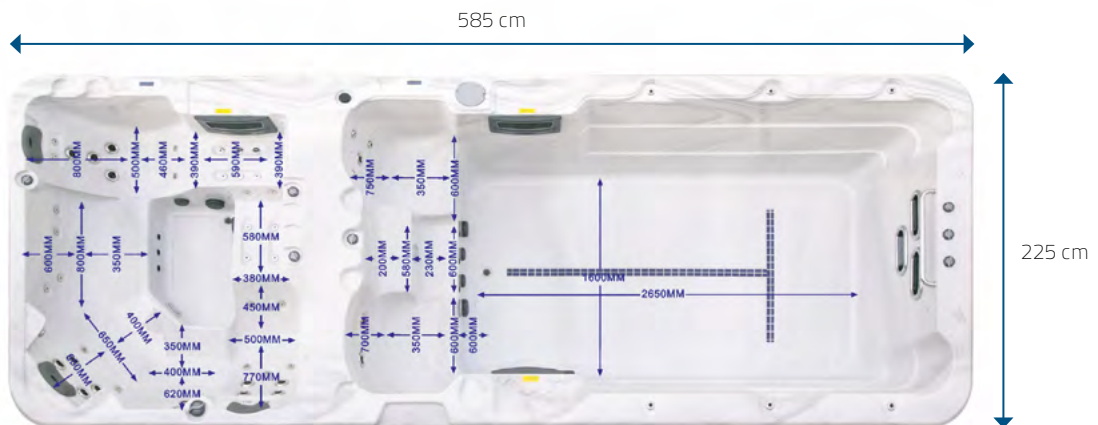

Datenblatt TIMAX SLS 680

EIN SWIM SPA DER NEUSTEN GENERATION
MIT ZWEI GETRENNTEN ZONEN, DIE FREI
VONEINANDER STEUERBAR SIND

Technische Details

Abmessungen in cm	585 x 225 x 140	
Sitzplatz/Liege	6/2	
Wasserinhalt in l	7.510	
Leergewicht/Füllmenge in kg	1.400/8.465	
Acrylwanne	Lucite Acryl + PU-Isolierung	
Steuerungs- & Heizungssystem	Gecko YE-5 + Gecko YE-3 + IN,K1001	
Heizung	2 x 3 KW	
Isolierung	ECO-TimePro 4-fach-Isolierung	
Außenverkleidung	UV-beständiges PVC-Gehäuse	
Farblichttherapie	Großes LED-Paket	
Unterbodenwanne	Fieberglasboden	
Anschluss	400 V	
	Swim	Spa
Jets	10 Timax Jets + 3 River Jets*	49
Wasserpumpen	2 x 3 PS + 2 x 2 PS	2 x 3 PS
Desinfektionssystem	Ozonator	Ozonator
Zirkulationspumpe	1 x 0,35 PS	1 x 0,35 PS
Druckluftpumpe	Nein	Optional
Luftdüsen	Nein	6 (Optional)
Aromatherapie	Nein	Optional
Rahmen	Edelstahl	
Wassermanagement	Spa Pro watercare	
Display	2x Gecko IN.K1001	
Cover	Ja	
Treppe	Ja	
LED-Fontäne	Optional	
Wasserfall	Optional	
LED Pop-up Fontäne	Optional	
Handgriffe	Swim Part 1	

* 3 River Jets = Gegenstromanlage

TIMAX SLS 680

Technik

Maße

Haben Sie weitere Fragen zu diesem Produkt? Dann rufen Sie uns an unter +49 2234 219 242-0 oder schreiben Sie eine E-Mail an info@timeless-spa.de